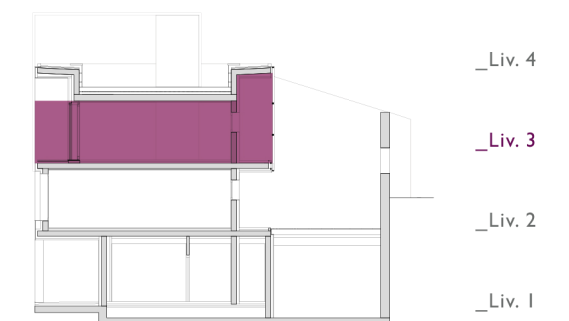

PLANIMETRIA GENERALE

PLANIMETRIA

SEZIONE

APPARTAMENTO 21
LIVELLO 03

SUP. COMM. APPARTAMENTO	
APPARTAMENTO (muri inclusi)	150 mq
TERRAZZO COPERTO	22 mq
PIANO TERRAZZO	115 mq
TOTALE	287 mq

Lotto 11

PLANIMETRIA GENERALE

PLANIMETRIA

SEZIONE

GIARDINO PENSILE
LIVELLO

21
04

SUP. COMM. APPARTAMENTO

APPARTAMENTO (muri inclusi) 150 mq
TERRAZZO COPERTO 22 mq
PIANO TERRAZZO 115 mq

TOTALE 287 mq
Lotto 11

0 1 2 4m