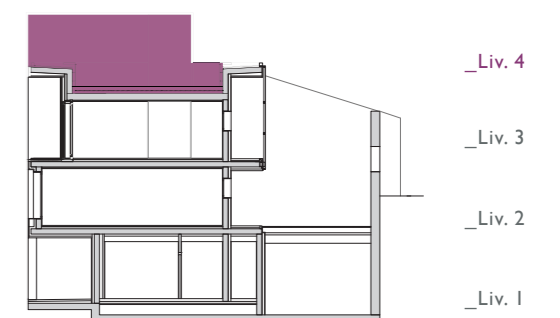

PLANIMETRIA GENERALE

PLANIMETRIA

SEZIONE

APPARTAMENTO 21
LIVELLO 03

SUP. COMM. APPARTAMENTO	
APPARTAMENTO (muri inclusi)	150 mq
TERRAZZO COPERTO	22 mq
PIANO TERRAZZO	115 mq
TOTALE	287 mq

Lotto 11

PLANIMETRIA GENERALE

PLANIMETRIA

SEZIONE

GIARDINO PENSILE
LIVELLO

21
04

SUP. COMM. APPARTAMENTO

APPARTAMENTO (muri inclusi) 150 mq
TERRAZZO COPERTO 22 mq
PIANO TERRAZZO 115 mq

TOTALE 287 mq
Lotto 11

0 1 2 4m