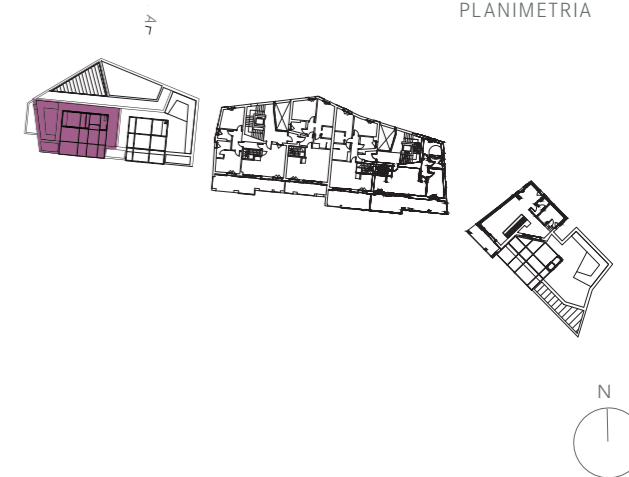

PLANIMETRIA GENERALE

PLANIMETRIA

SEZIONE

APPARTAMENTO 21
LIVELLO 03

SUP. COMM. APPARTAMENTO	
APPARTAMENTO (muri inclusi)	150 mq
TERRAZZO COPERTO	22 mq
PIANO TERRAZZO	115 mq
TOTALE	287 mq

Lotto 11

PLANIMETRIA GENERALE

PLANIMETRIA

SEZIONE

GIARDINO PENSILE
LIVELLO

21
04

SUP. COMM. APPARTAMENTO

APPARTAMENTO (muri inclusi) 150 mq
TERRAZZO COPERTO 22 mq
PIANO TERRAZZO 115 mq

TOTALE 287 mq
Lotto 11

0 1 2 4m