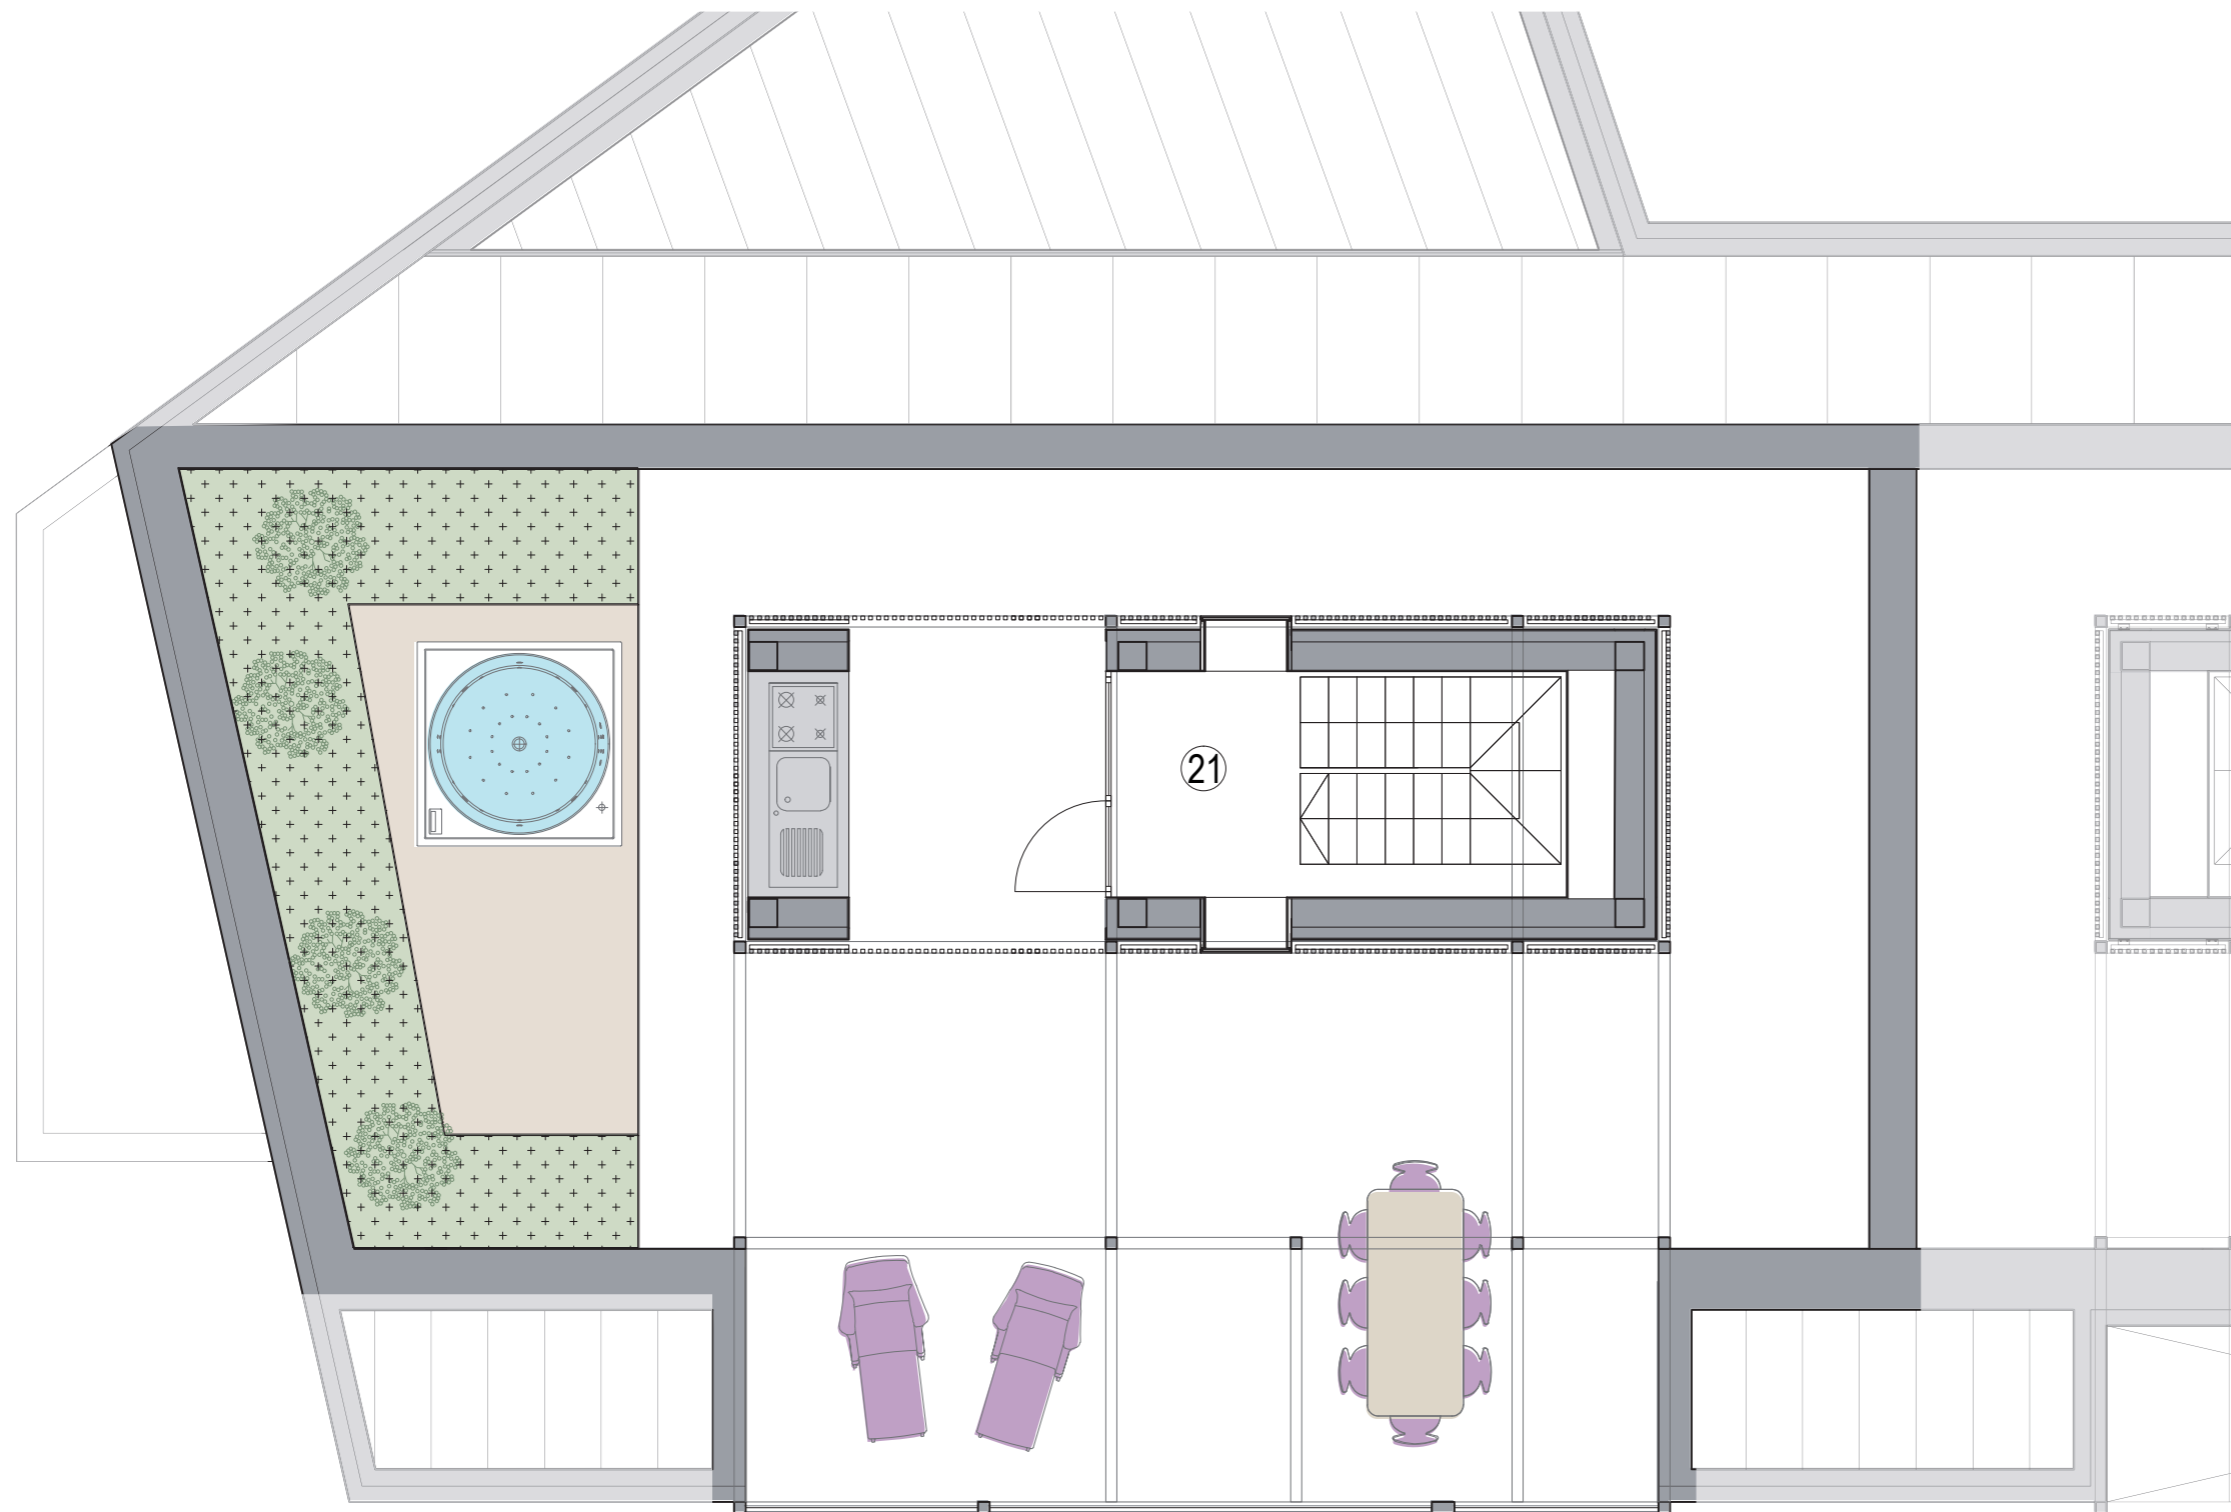

PLANIMETRIA GENERALE

PLANIMETRIA

SEZIONE

APPARTAMENTO 21
LIVELLO 03

SUP. COMM. APPARTAMENTO	
APPARTAMENTO (muri inclusi)	150 mq
TERRAZZO COPERTO	22 mq
PIANO TERRAZZO	115 mq
TOTALE	287 mq

Lotto 11

PLANIMETRIA GENERALE

PLANIMETRIA

SEZIONE

GIARDINO PENSILE
LIVELLO

21
04

SUP. COMM. APPARTAMENTO

APPARTAMENTO (muri inclusi) 150 mq
TERRAZZO COPERTO 22 mq
PIANO TERRAZZO 115 mq

TOTALE 287 mq
Lotto 11

0 1 2 4m