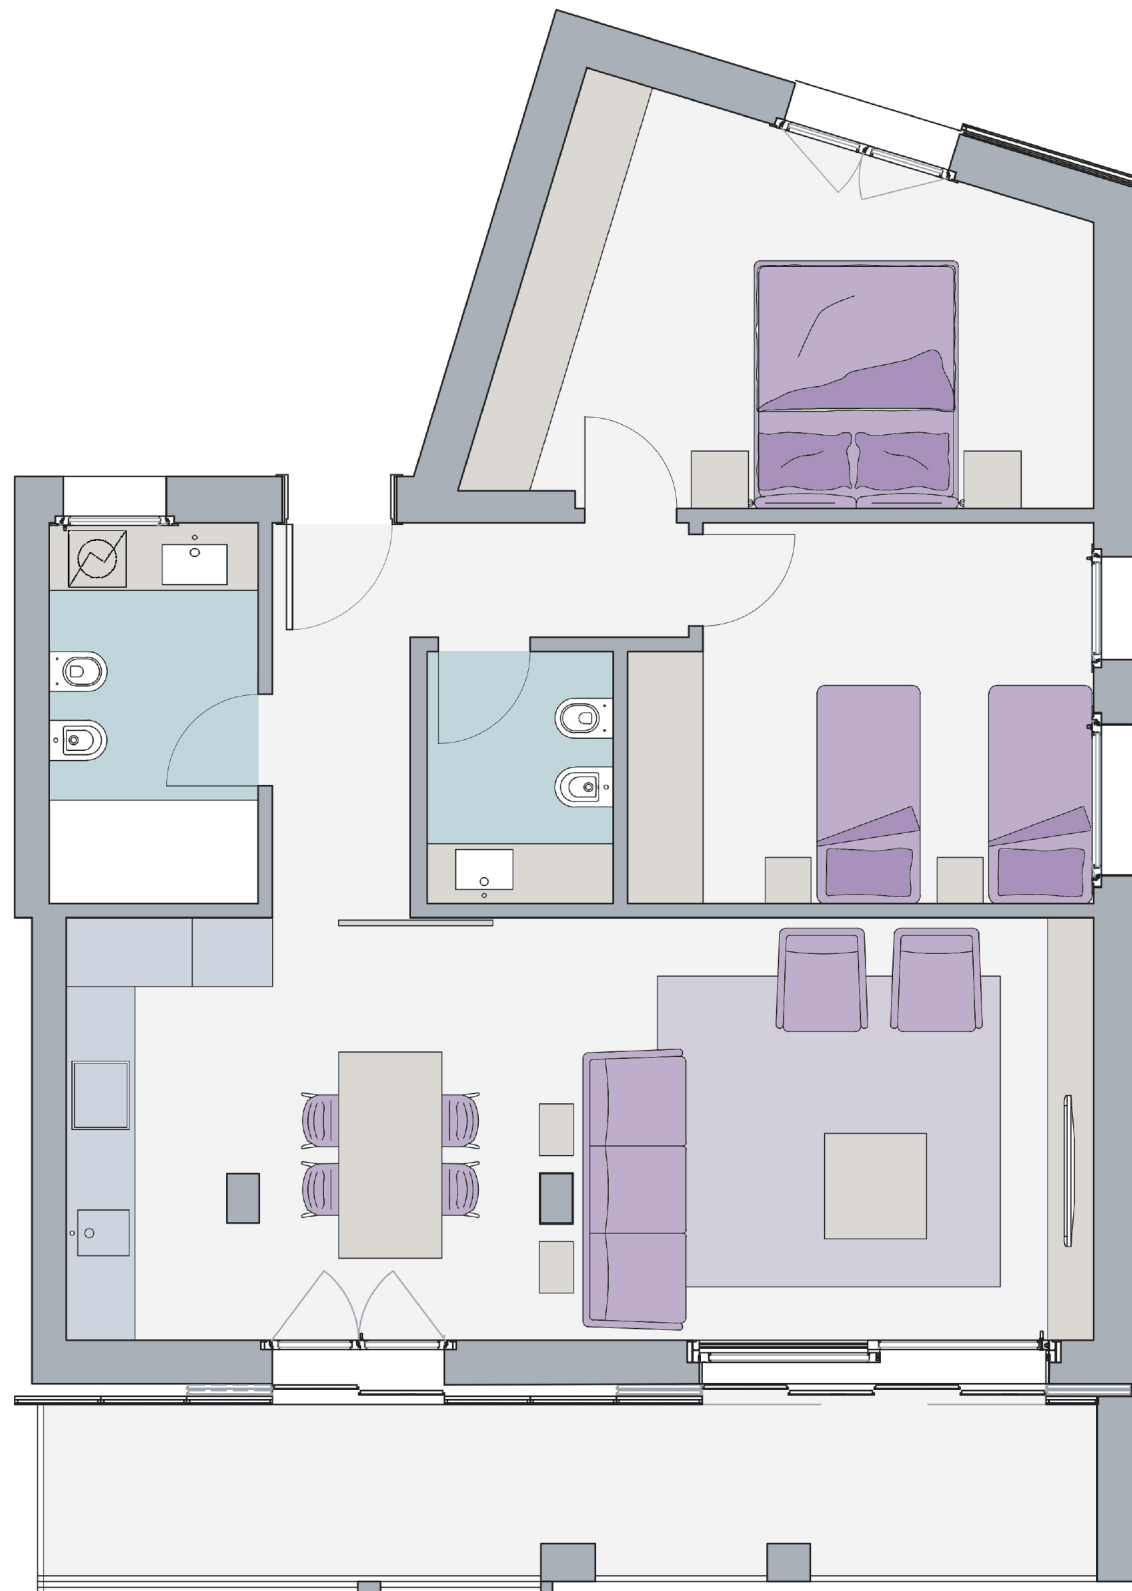

RESIDENZE CINO ZUCCHI

PLANIMETRIA GENERALE

Appartamento 11

Livello 02

Superficie appartamento (muri inclusi)	81 mq
Balconi / terrazze	14 mq
Superficie commerciale	110 mq