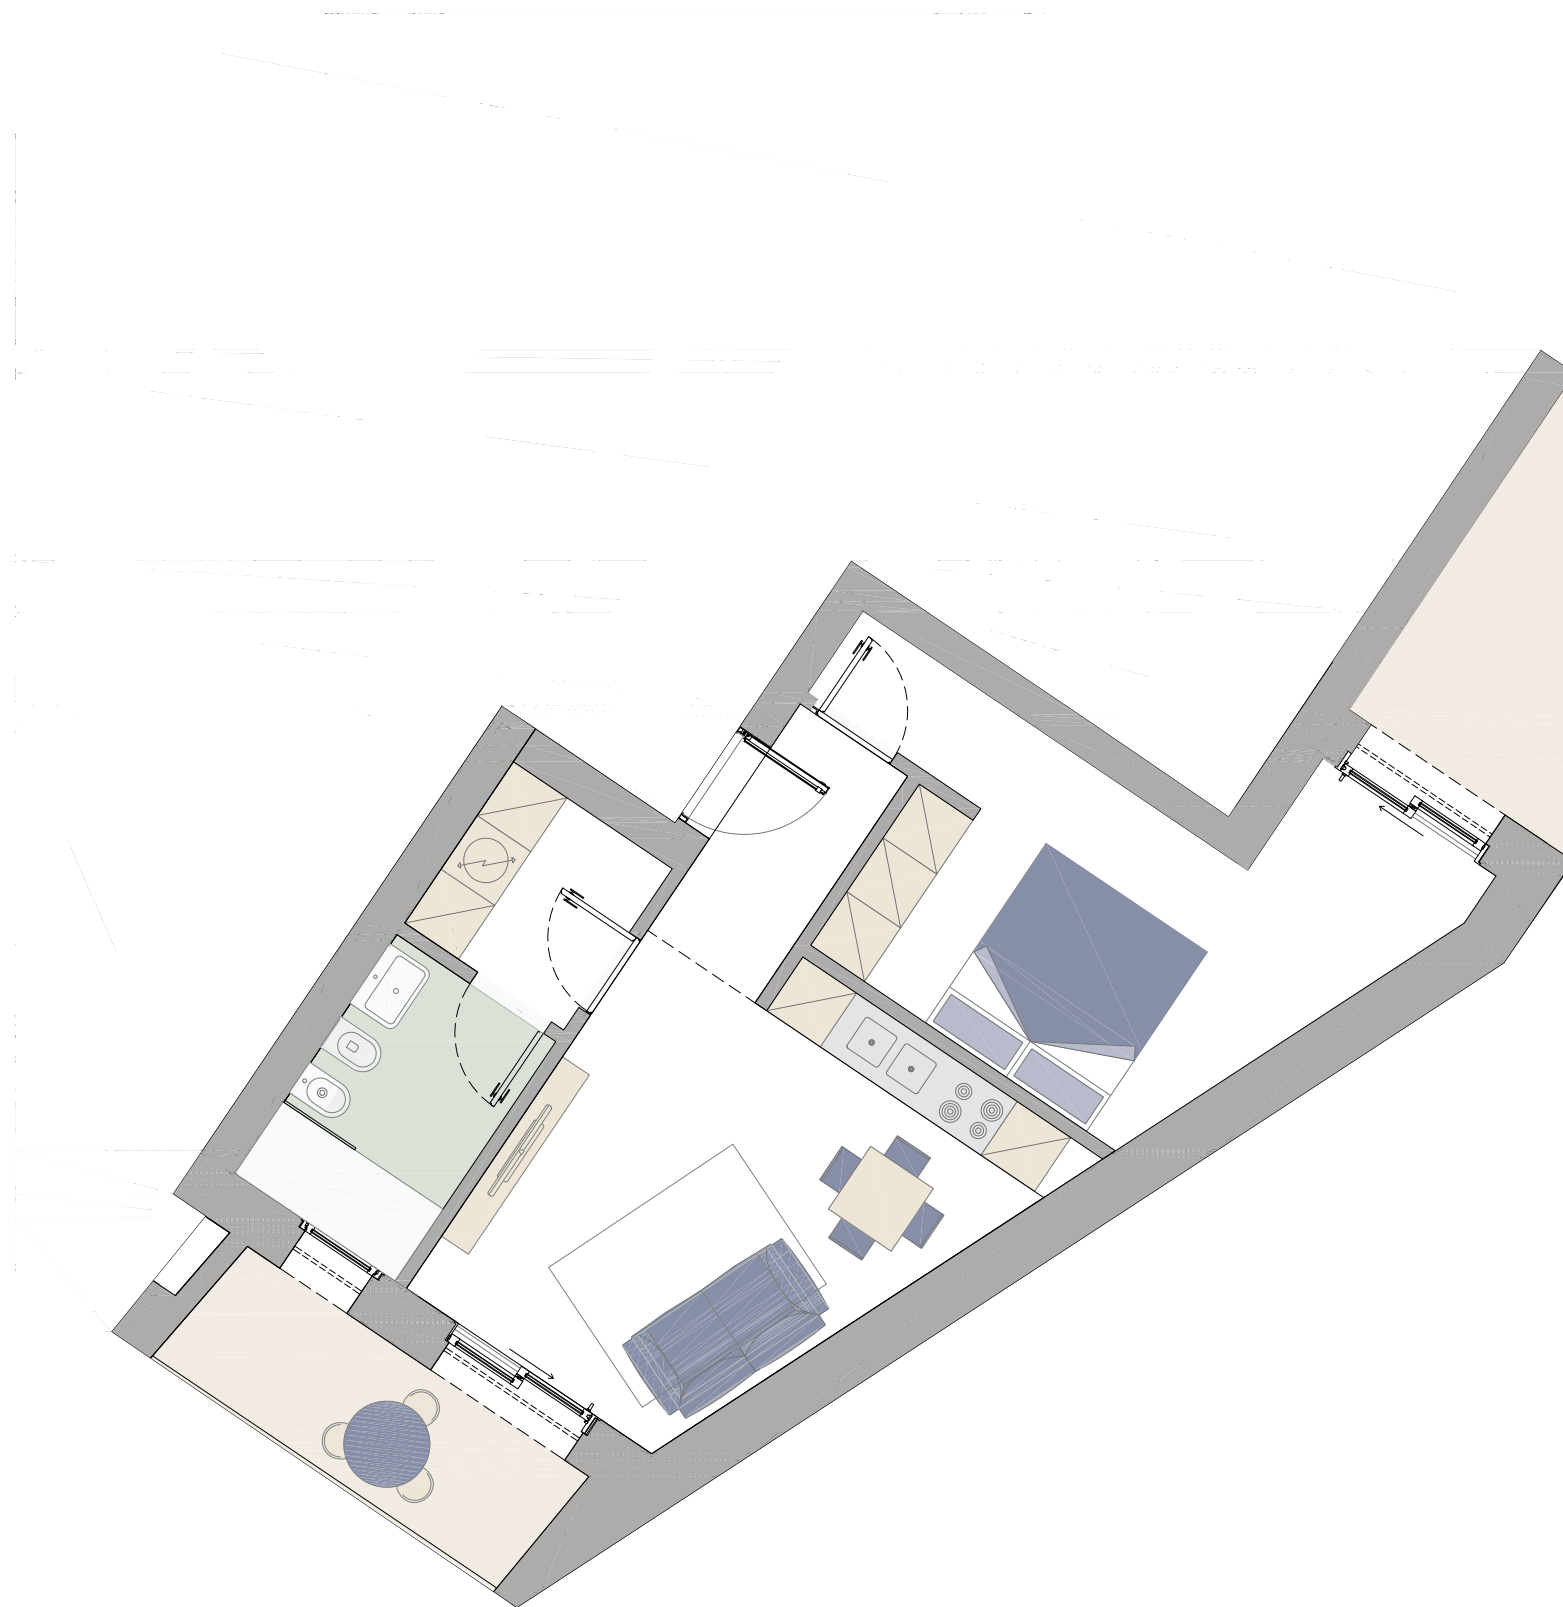

# RESIDENZE ARCHEA

PLANIMETRIA GENERALE

PLANIMETRIA RESIDENZE ARCHEA

SEZIONE BB

APPARTAMENTO **13b**  
LIVELLO **03<sup>D</sup>**

<b>Superficie appartamento (muri inclusi)</b>	58 m <sup>2</sup>
Logge	9 m <sup>2</sup>
Superficie commerciale	70 m <sup>2</sup>