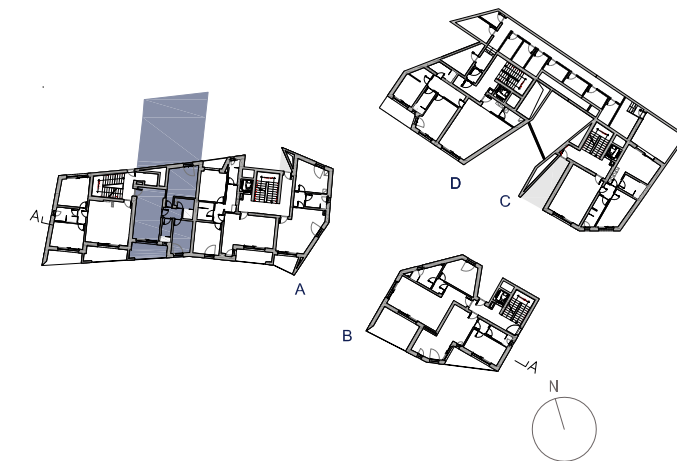

RESIDENZE ARCHEA

PLANIMETRIA GENERALE

PLANIMETRIA RESIDENZE ARCHEA

SEZIONE AA

APPARTAMENTO **07**
LIVELLO **02** A

Superficie appartamento (muri inclusi)	81 m ²
Giardini	43 m ²
Loggia/terrazza	35 m ²
Superficie commerciale	112 m ²

Scala 1:100