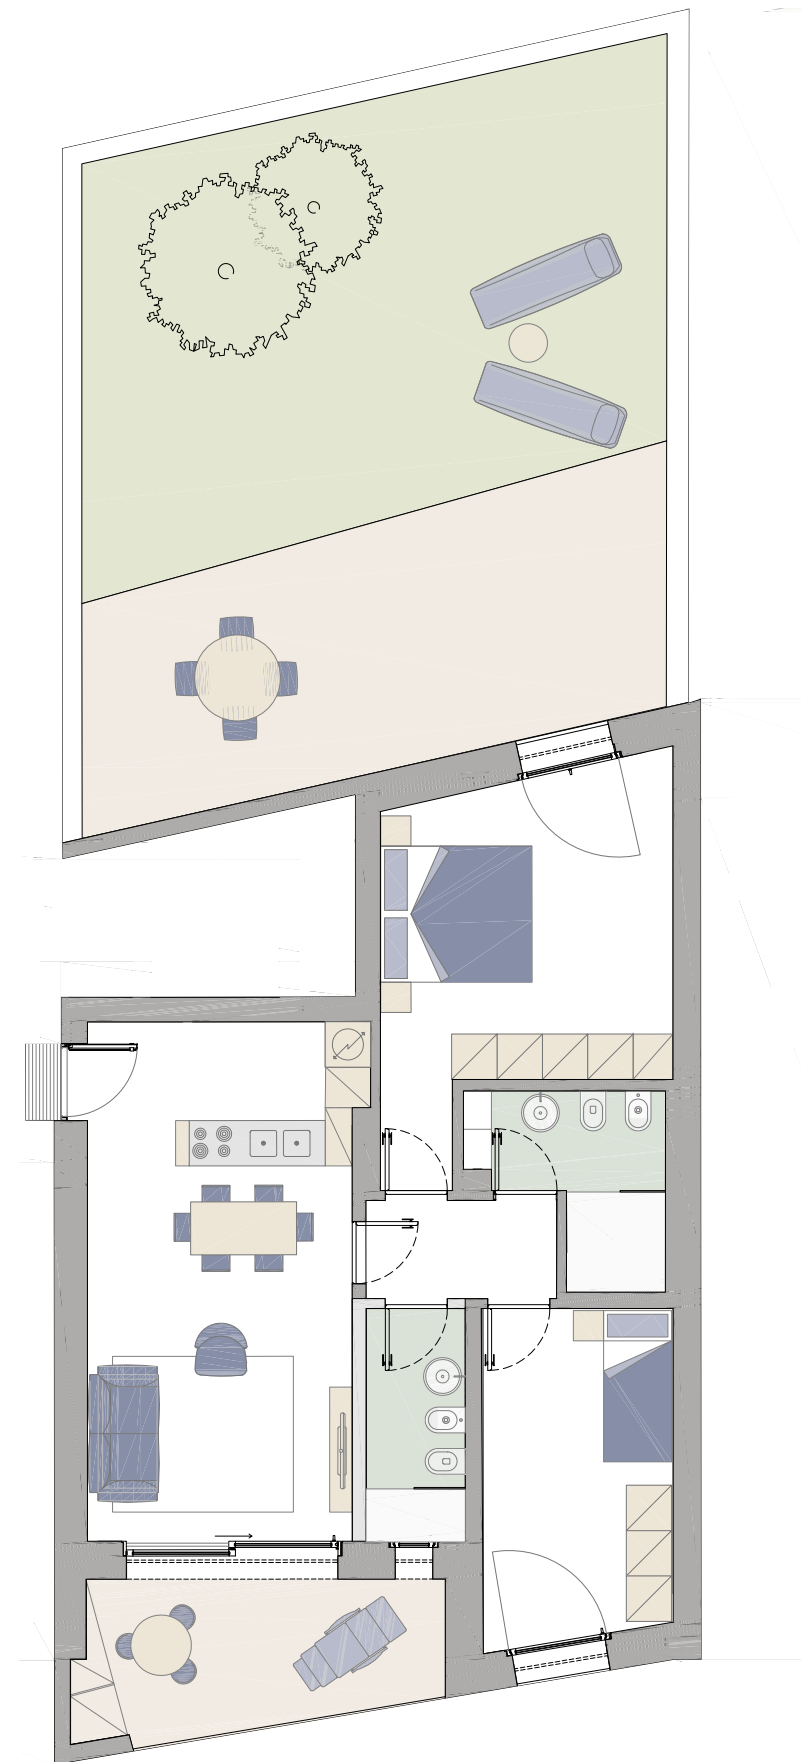

RESIDENZE ARCHEA

PLANIMETRIA GENERALE

PLANIMETRIA RESIDENZE ARCHEA

SEZIONE AA

APPARTAMENTO **07**
LIVELLO **02** A

Superficie appartamento (muri inclusi)	81 m ²
Giardini	43 m ²
Loggia/terrazza	35 m ²
Superficie commerciale	112 m ²

Scala 1:100